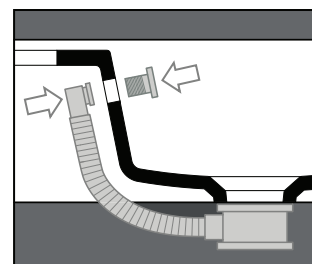

Agile

Consolle / Console

Trooppieno / overflow

AG 121D

Disegni Tecnici
Technical Drawings

Consolle 121 monoforo da appoggio o sospeso
(Trooppieno aggiuntivo incluso)

Counter top or wall hung console 121
for single tap hole.
(Additional overflow included)

Accessori di completamento
Accessories available

- Sifone lavabo da 1^{1/4} - SIF 165
- Trap for washbasin 1^{1/4} - SIF 165
- Sifone lavabo da 1^{1/4} - SIF 270
- Trap for washbasin 1^{1/4} - SIF 270
- Piletta di scarico "shut rapid" o "free flow" - PLCR (cromo)
- Pop-up waste "shut rapid" or "free flow" - PLCR (chrome)
- Piletta di scarico "shut rapid" o "free flow" - PLCE (ceramica)
- Pop-up waste "shut rapid" or "free flow" - PLCE (ceramic)
- Scatola viti di fissaggio - F89
- Set of fixing screw - F89
- Porta asciugamani laterale - AGPL DX/SX cm 45,5 (cromo/nero matt)
- Side towel rail AGPL Dx/Sx cm 45,5 (chrome / black matte)
- Porta asciugamani frontale - AGF121 cm 120 (cromo/nero matt)
- Front - Mounted towel rail - AGF121 cm 120 (chrome/black matte)
- Struttura in metallo d'appoggio cm 120 - AGSA121
- Metal frame free standing cm 120 - AGSA121
- Struttura in metallo sospesa cm 120 - AGSS121
- Metal frame wall-hung cm 120 - AGSS121